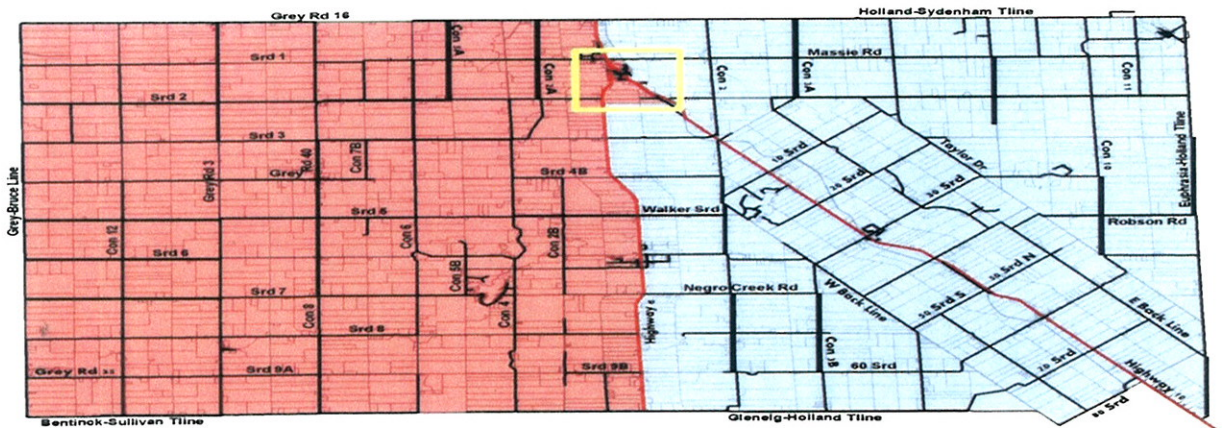

April							May							June						
Su	Mo	Tu	We	Th	Fr	Sa	Su	Mo	Tu	We	Th	Fr	Sa	Su	Mo	Tu	We	Th	Fr	Sa
						1		1	2	3	4	5	6					1	2	3
2	3	4	5	6	7	8	7	8	9	10	11	12	13	4	5	6	7	8	9	10
9	10	11	12	13	14	15	14	15	16	17	18	19	20	11	12	13	14	15	16	17
16	17	18	19	20	21	22	21	22	23	24	25	26	27	18	19	20	21	22	23	24
23	24	25	26	27	28	29	28	29	30	31				25	26	27	28	29	30	
30																				

## Recycling and Garbage Collection Areas

**Legend**

- Area A - West of Hwy. 6
- Area B - East of Hwy. 6
- Parcels
- Highway
- Municipal Road

Chatsworth  
0 1 2 4  
Kilometers  
1:150,000

Projection: UTM ZONE 17N, NAD 1983  
Data Source: Township of Chatsworth  
Date Created: 29/06/2015